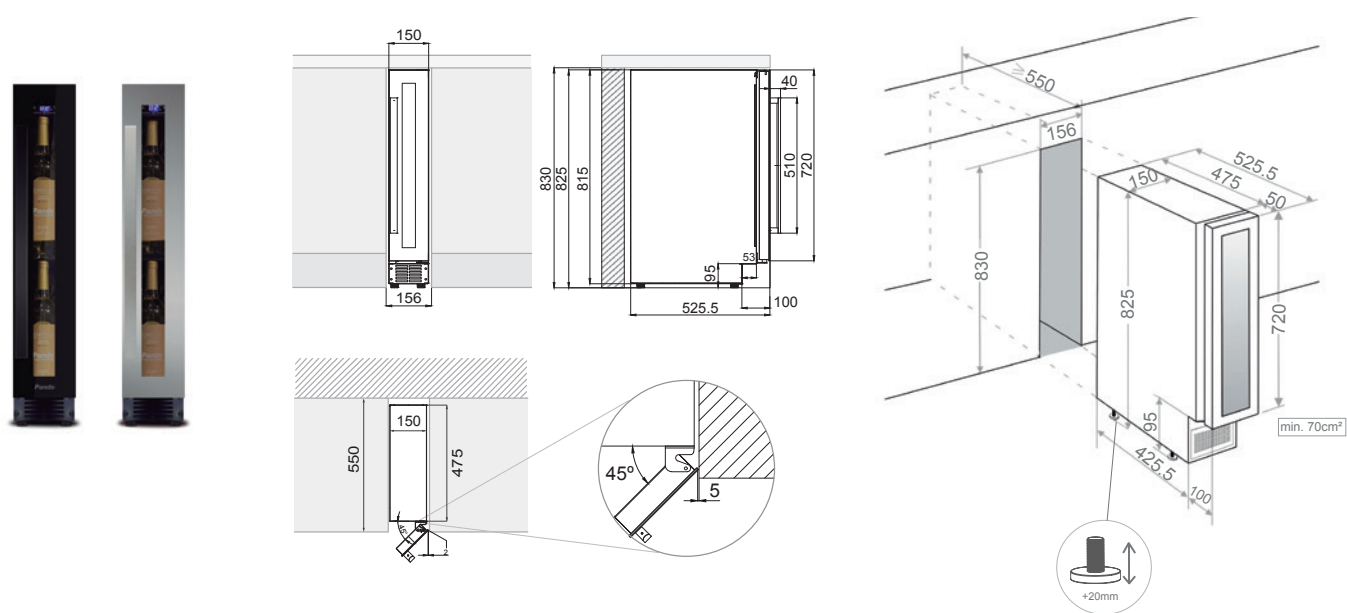

New
Collection

Vinoteca bajo encimera Under counter wine cooler

PVZB 15-9

15 cm

Anchura mueble
Size

1

Sección de frío
Temperature zone

Características / Product features

Nº de botellas (tipo burdeos 0,75 litros)	Number of bottles (bordeaux type 0,75 ltrs)	9
Dimensiones (An x Al x F)	Dimensions (W x H x D)	150x825x525 mm
Secciones de frío	Temperature zones	1
Temperatura operativa	Temperature range	+5°C a +20°C
Capacidad (litros)	Capacity (ltrs)	22
Consumo energético	Energy consumption	144 kWh/año
Nivel sonoro	Noise Level	41 db
Nº de cristales en la puerta	Num. of glasses in the door	3
Guías telescópicas	Telescopic guides	No
Compresor inverter	Inverter compressor	No

LUZ BLANCA / WHITE LIGHT

PVZB 15-9CRR-W	Cristal Negro Black glass	Con tirador With handle	Der./Right
PVZB 15-9CRL-W			Izq./Left
PVZB 15-9XR-W	Inox S/Steel		Der./Right
PVZB 15-9XL-W			Izq./Left

Esquemas medidas / Technical Drawings

Acceso / Access WEB

Patas regulables en altura de 10 a 70
Adjustable legs from 10 to 70